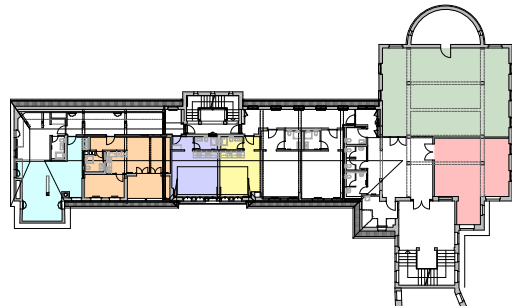

4. Obergeschoss

Klosterraal C

141.4 m²