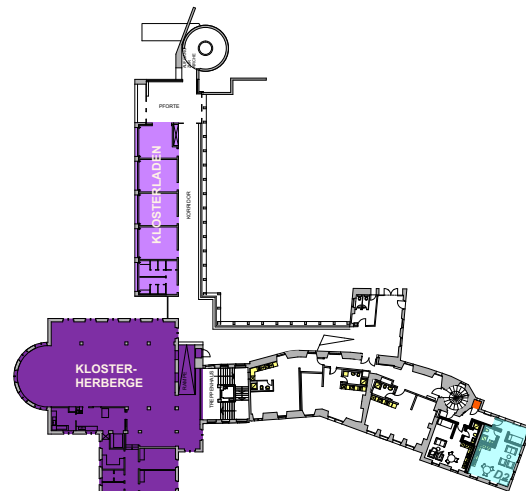

Niveau D

Schloss D2

1 1/2 Zimmer-Wohnung

43.97m²

Wohnen / Küche / Essen 29.74 m²
DU / WC 4.49 m²

Entrée 1.39 m²
Nische 8.35 m²

*Wohnung D1 + D2
gemeinsame "WM / TU Kombigerät"*