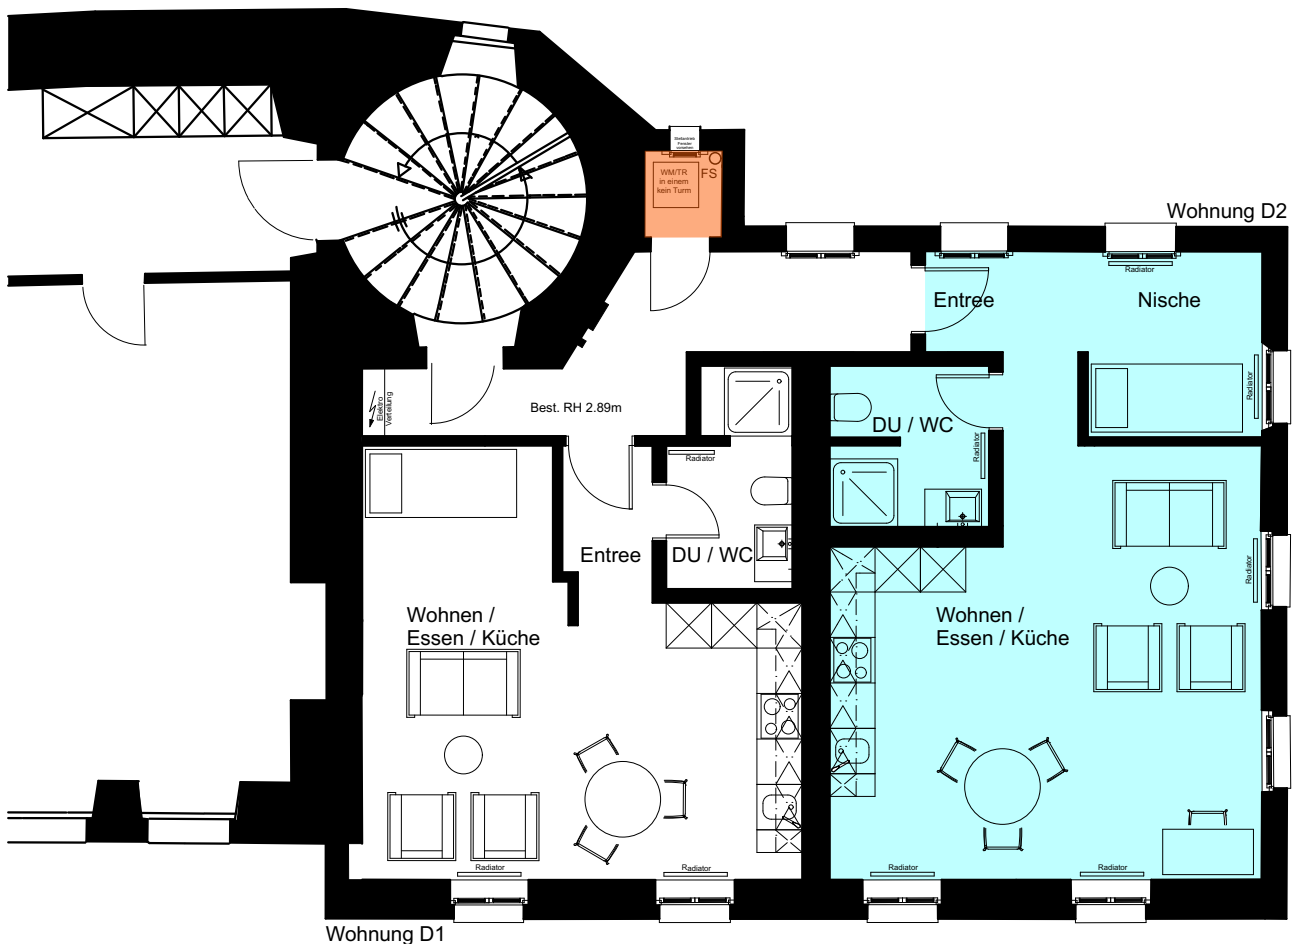

Niveau D

Schloss D2

1 1/2 Zimmer-Wohnung

43.97m²

Wohnen / Küche / Essen 29.74 m²
DU / WC 4.49 m²

Entrée 1.39 m²
Nische 8.35 m²

*Wohnung D1 + D2
gemeinsame "WM / TU Kombigerät"*