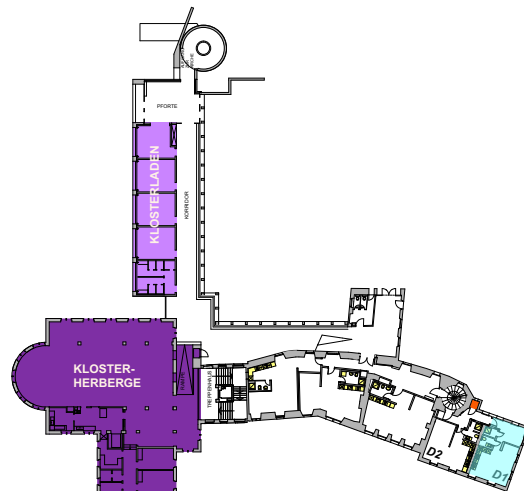

Niveau D

Schloss D1

1 1/2 Zimmer-Wohnung

41.87m²

Küche / Essen	7.82 m ²
DU	2.13 m ²
WC	2.46 m ²

Entrée	1.77 m ²
Wohnen	18.75 m ²
Nische	8.94 m ²

*Wohnung D1 + D2
gemeinsame "WM / TU Kombigerät"*