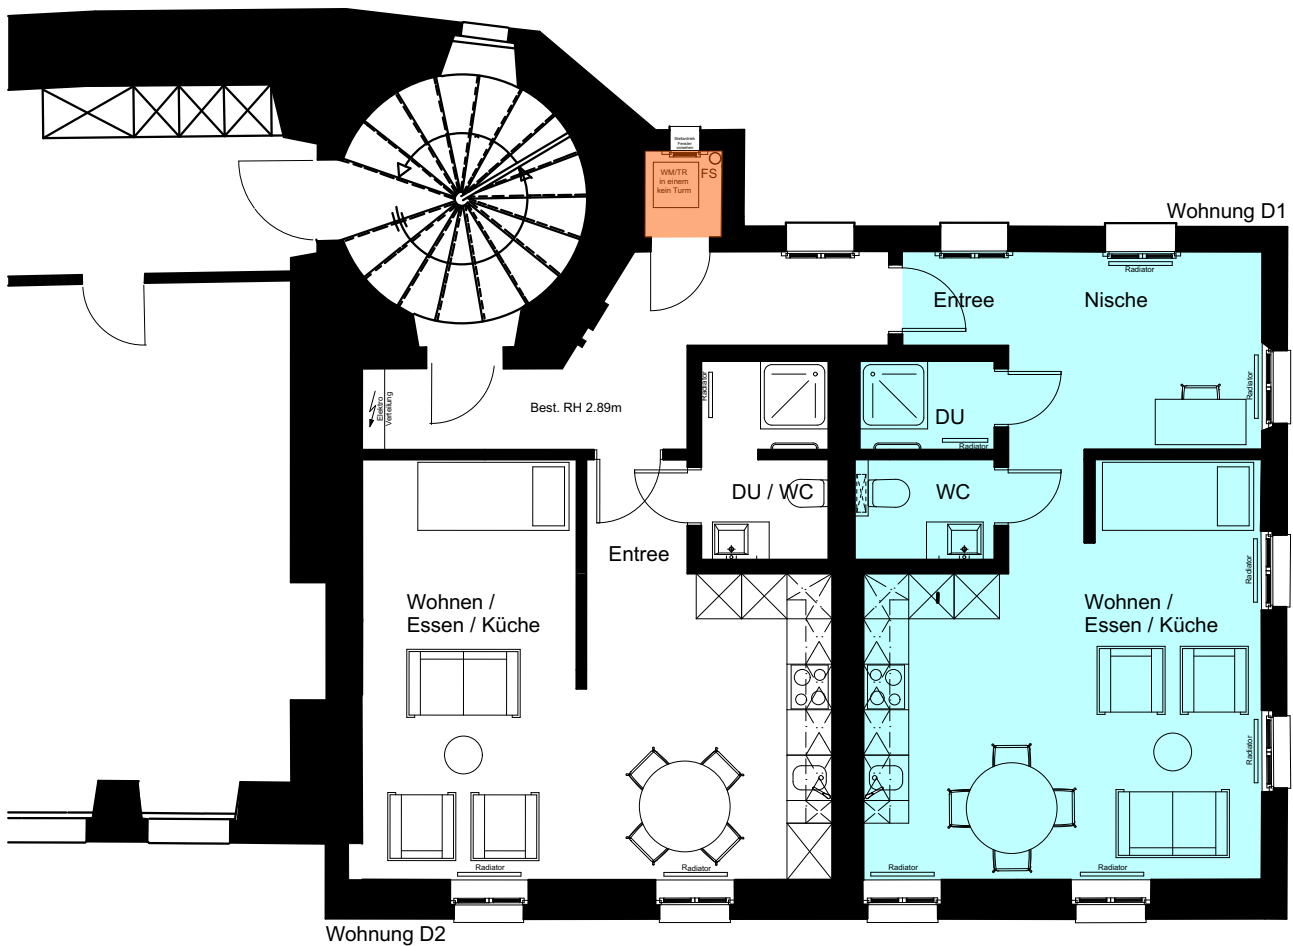

Niveau D

Schloss D1

1 1/2 Zimmer-Wohnung

41.87m²

Küche / Essen	7.82 m ²
DU	2.13 m ²
WC	2.46 m ²

Entrée	1.77 m ²
Wohnen	18.75 m ²
Nische	8.94 m ²

*Wohnung D1 + D2
gemeinsame "WM / TU Kombigerät"*