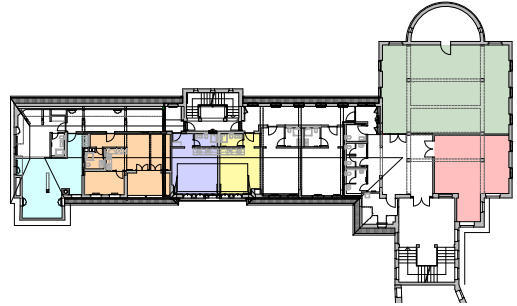

4. Obergeschoss

Studio 408

29.8 m²

Entrée
Du / WC

2.8 m²
3.8 m²

Studio

23.2 m²