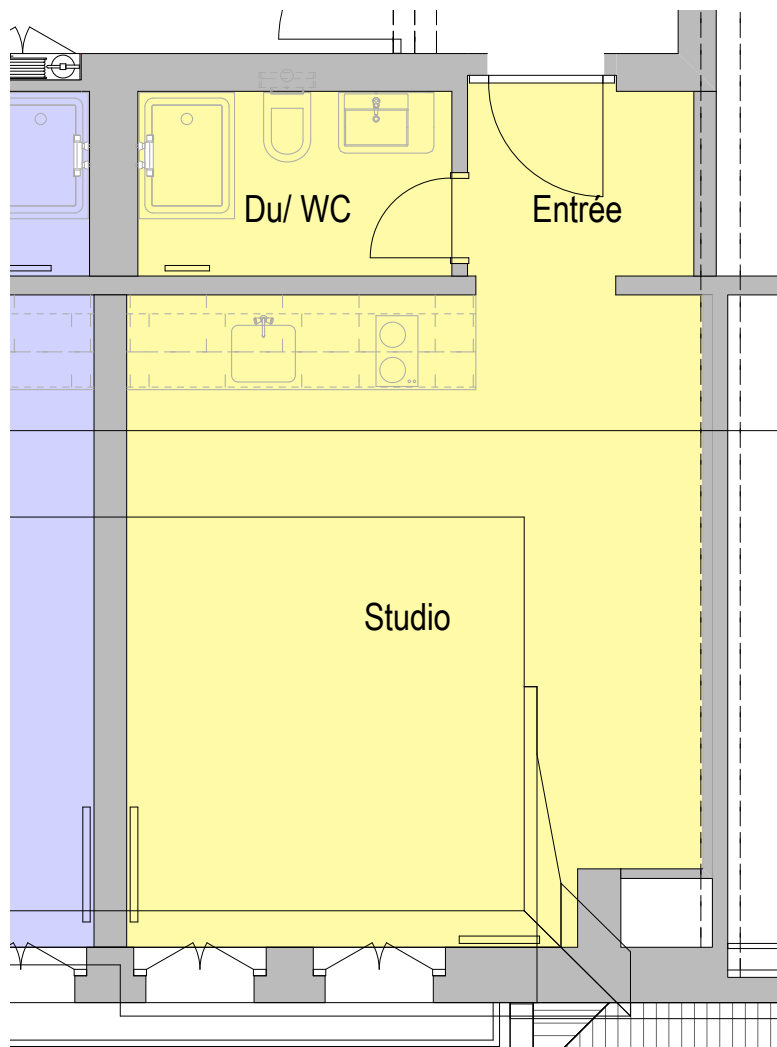

4. Obergeschoss

Studio 408

29.8 m²

Entrée
Du / WC

2.8 m²
3.8 m²

Studio

23.2 m²