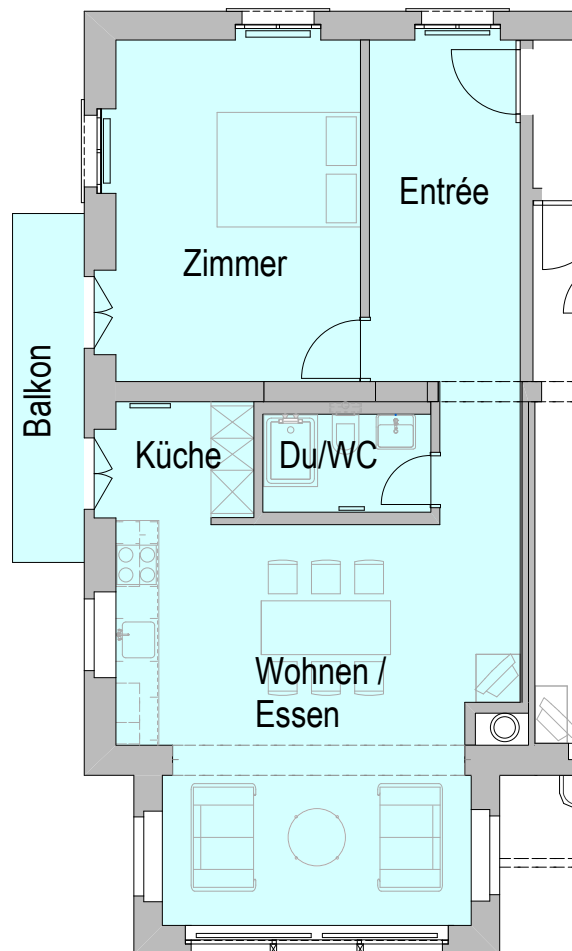

2. Obergeschoss

Wohnung 213

2 ½ Zimmer-Wohnung

63.5 m²

Wohnen / Essen

24.1 m²

Kochen

9.6 m²

Entrée

10.0 m²

Zimmer

16.6 m²

Du / WC

3.2 m²

Balkon

4.9 m²