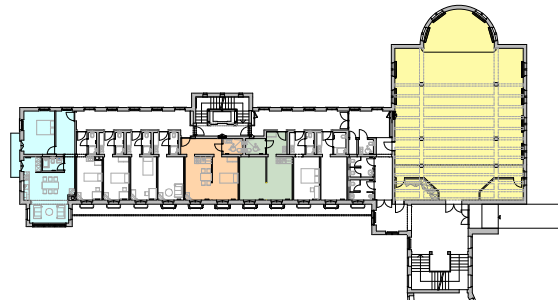

2. Obergeschoss

Wohnung 213

2 ½ Zimmer-Wohnung

63.5 m²

Wohnen / Essen

24.1 m²

Kochen

9.6 m²

Entrée

10.0 m²

Zimmer

16.6 m²

Du / WC

3.2 m²

Balkon

4.9 m²